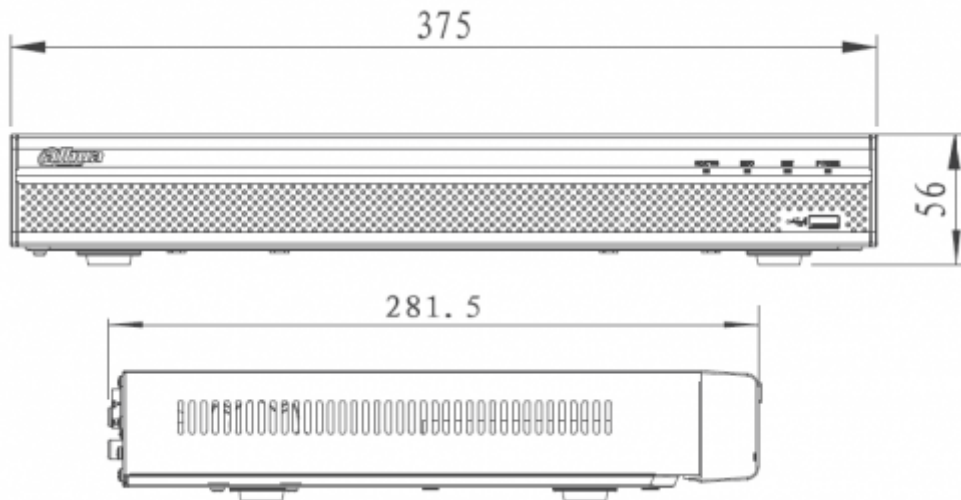

Teknik Özellikler

Model	Dahua DHI-NVR4204-P-4KS2 Teknik Özellikleri
Sistem	
Ana İşlemci	Dört çekirdekli gömülü işlemci
İşletim Sistemi	Gömülü LINUX
Ses ve Video	
IP Kamera Girişi	4 Kanal
İki Yönlü Konuşma	1 Kanal Girişi, 1 Kanal Çıkışı, RCA
Ekran	
Arayüz	1 HDMI, 1 VGA
Çözünürlük	HDMI: 3840 x 2160, 1920 x 1080, 1280 x 1024, 1280 x 720 VGA: 1920 x 1080, 1280 x 1024, 1280 x 720
Kod Çözme Kapasitesi	2ch @ 4K 30fps, 8ch @ 1080P 30fps
Bölünmüş Ekran	1/4
OSD	Kamera başlığı, Saat, Kamera kilidi, Hareket algılama, Kayıt
Kayıt	
Sıkıştırma	Akıllı H.265 + / H.265 / Akıllı H.264 + / H.264
Çözünürlük	8Mp / 6Mp / 5MP / 4MP / 3MP / 1080P / 1.3MP / 720P vb.

DHI-NVR4204-P-4KS2

4 Kanal 1U 4PoE 4K ve H.265 Lite Network Video Kaydedici

Dahili HDD	2 SATA III ports, her HDD için 6 TB'a kadar kapasite
HDD Modu	Tek
Yardımcı Arayüz	
USB	2 ports(1 USB2.0, 1 USB3.0)
RS232	-
RS485	-
Güç	
Güç Kaynağı	DC48V / 2A
Güç Tüketimi	NVR: <9W (HDD olmadan) PoE: Tekli bağlantı noktası için maksimum 25.5W, toplamda 50w
Çevre Koşulları	
Çalışma Koşulları	-10 ° C ~ + 55 ° C (+ 14 ° F ~ + 131 ° F), 86 ~ 106kpa
Dayanıklılık Koşulları	-20 ° C ~ + 70 ° C (-4 ° F ~ + 158 ° F),% 0 ila 90 RH
Kasa	
Boyutlar	1U, 375mm x 281.5mm x 56mm
Net Ağırlık	1.6kg (HDD hariç)
Sertifikalar	
CE	EN55032, EN55024, EN50130-4, EN60950-1
FCC	Bölüm 15 Subpart B, ANSI C63.4-2014
UL	UL60950-1