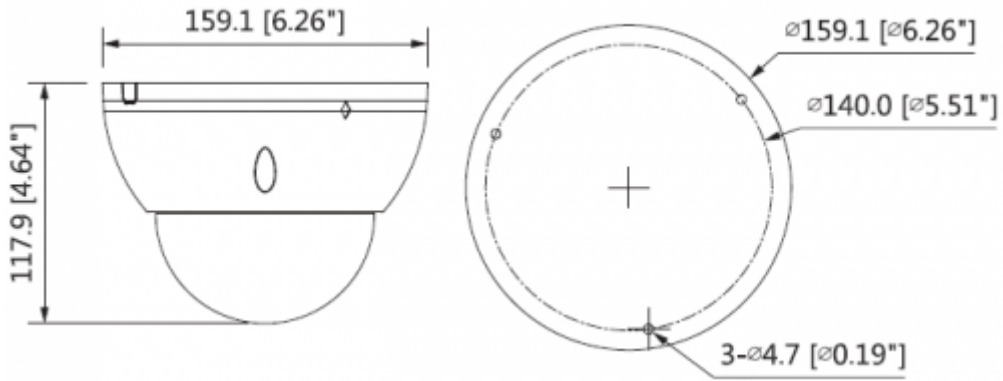

IPC-HDBW5241EP-ZE

2MP Pro AI IR Vari-focal Dome Network Kamera

Ses Arayüzü	1/1 kanal Giriş / Çıkış
RS485	-
Alarm	1 kanal In: 5mA 5V DC 1 kanal Çıkış: 300mA 12V DC
Güç	
Güç Kaynağı	DC 12V (±% 30), AC 24V (±% 30), PoE
Güç Tüketimi	< 11,8 W
Çevre Koşulları	
Çalışma Koşulları	-30 ° C ila +60 ° C (-22 ° F ila + 140 ° F) /% 95'ten az RH
Dayanıklılık Koşulları	-30 ° C ila +60 ° C (-22 ° F ila + 140 ° F)
Koruma Sertifikası	IP67
Dayanıklılık Sertifikası	IK10
Kasa	
Kasa	Metal
Boyutlar	Φ159,0 mm × 117,9 mm
Net Ağırlık	0,95 kg