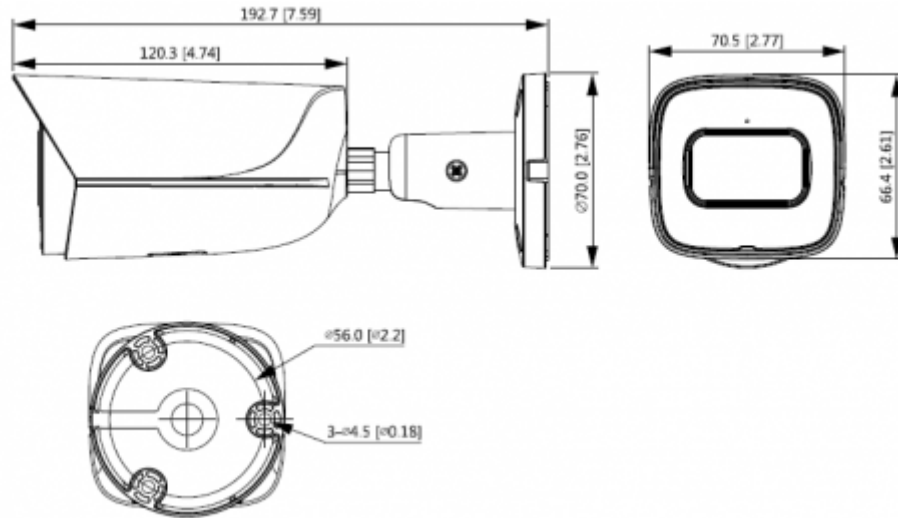

IPC-HFW3241E-AS-0360B

2MP Lite AI IR Sabit Odaklı Bullet Network Kamera

Kazanç Kontrolü	Otomatik / Manuel
Parazit Azaltma	3D DNR
Hareket Algılama	KAPALI / AÇIK (4 alan, dikdörtgen)
ROI	Mevcut (4 alan)
Smart IR	Mevcut
Görüntü Döndürme	0 ° / 90 ° / 180 ° / 270 ° (1920 × 1080 çözünürlükle 90 ° / 270 ° desteği.)
Mirror	Mevcut
Özel Alan Maskeleymesi	4 alan
Ses	
Dahili MIC	Mevcut
Ses Sıkıştırma	G.711a; G.711Mu; G726; AAC
Network	
Ethernet	RJ-45 (10 / 100Base-T)
Protokol	IPv4; IPv6; HTTP; HTTPS; TCP; UDP; ARP; RTP; RTSP; RTCP; RTMP; SMTP, FTP, SFTP; DHCP; DNS; DDNS; QoS; UPnP; NTP; Çoklu Yayın; ICMP; IGMP; NFS; PPPoE; 802.1x; SNMP
ONVIF	ONVIF(Profile S/Profile G);CGI;P2P;Milestone;Genetec
Sahne Uyarlama	Mevcut
Maks. Kullanıcı Erişimi	20 (Toplam bant genişliği: 64 M)
Direkt Depolama	FTP; SFTP; Mikro SD Kart (maksimum 256 G desteği); Cloud; NAS
Web Görüntüleyici	IE: IE8, IE9, IE11 Chrome Firefox
Yazılım Yönetimi	Smart PSS, DSS, DMSS
Akıllı Telefon	IOS, Android
Sertifikalar	
Sertifikalar	CE-LVD: EN60950-1 CE-EMC: Elektromanyetik Uyumluluk Direktifi 2014/30 / EU FCC: 47 CFR FCC Bölüm 15, Alt Bölüm B UL / CUL: UL60950-1 CAN / CSA C22.2 No.60950-1-07
Port	
Ses Girişi	1 kanal (RCA port)
Ses Çıkışı	1 kanal (RCA port)

IPC-HFW3241E-AS-0360B

2MP Lite AI IR Sabit Odaklı Bullet Network Kamera

Alarm Girişi	1 kanal girişi: 5mA 3V - 5V DC
Alarm Çıkışı	1 kanal çıkışı: 300mA 12V DC
Güç	
Güç Kaynağı	12V DC / PoE (802.3af)
Güç Tüketimi	<5,2W
Çevre Koşulları	
Çalışma Koşulları	-40 ° C ila + 60 ° C (-40 ° F ila + 140 ° F) /% 95'ten az
Dayanıklılık Koşulları	-40 ° C ila + 60 ° C (-40 ° F ila + 140 ° F)
Koruma Sertifikası	IP67
Fiziksel Özellikleri	
Kasa	Metal
Boyutlar	192,7 mm × 70,5 mm × 66,4 mm
Net Ağırlık	590 g