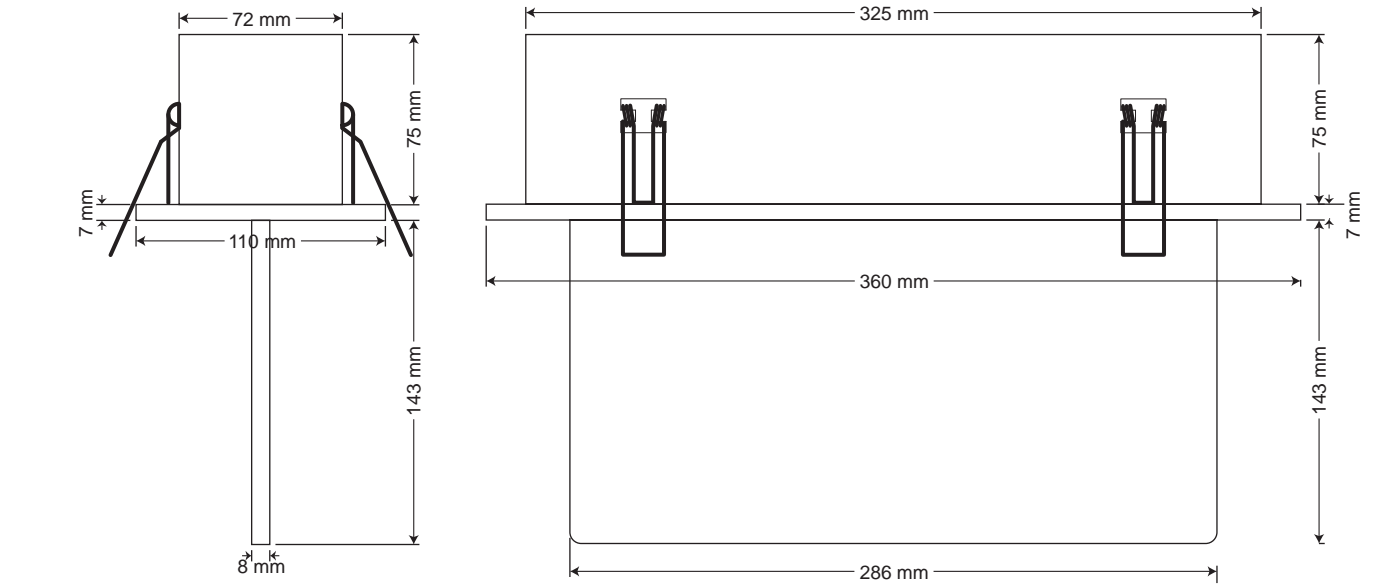

## ÖLÇÜLER

Görülebilir mesafe  
28 metre