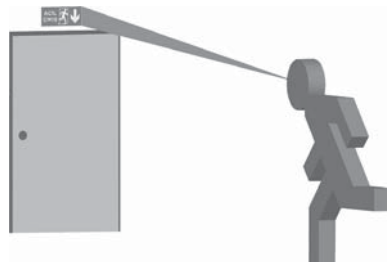

MODEL KODU	YANMA DURUMU	MONTAJ ŞEKLİ	LAMBA	İŞIKLI YÜZEY	SÜRE	BOYUTLAR (EN-BOY-YÜKSEKLİK)	AĞIRLIK	IP SINIFI	İZOLASYON SINIFI	ÇALIŞMA SICAKLIĞI	GÜÇ TÜKETİMİ	ÇALIŞMA VOLTAJI
AEB-03111	Kesintide Yanan	Duvara Montaj	8 wat	Tekyüz	Kesintide 60 dak.	74x355x118mm	0,760kg	60	I	-16/+45°	3w	220-240
AEB-03112	Kesintide Yanan	Duvara Montaj	8 wat	Tekyüz	Kesintide 120 dak.	74x355x118mm	0,760kg	60	I	-16/+45°	3w	220-240
AEB-03113	Kesintide Yanan	Duvara Montaj	8 wat	Tekyüz	Kesintide 180 dak.	74x355x118mm	1,00kg	60	I	-16/+45°	3w	220-240
AEB-03113-L	Kesintide Yanan	Duvara Montaj	20xF LED	Tekyüz	Kesintide 180 dak.	74x355x118mm	0,760kg	60	I	-16/+45°	1w	220-240
AEB-03211	Kombine Sürekli	Duvara Montaj	2x8 wat	Tekyüz	Kesintide 60 dak.	74x355x118mm	1,10kg	60	I	-16/+45°	11w	220-240
AEB-03212	Kombine Sürekli	Duvara Montaj	2x8 wat	Tekyüz	Kesintide 120 dak.	74x355x118mm	1,10kg	60	I	-16/+45°	11w	220-240
AEB-03213	Kombine Sürekli	Duvara Montaj	2x8 wat	Tekyüz	Kesintide 180 dak.	74x355x118mm	1,40kg	60	I	-16/+45°	11w	220-240
AEB-03213-L	Sürekli Yanan	Duvara Montaj	20xF LED	Tekyüz	Kesintide 180 dak.	74x355x118mm	0,770kg	60	I	-16/+45°	2w	220-240
AEB-03010-L	Şebekeden Yanan	Duvara Montaj	20xF LED	Tekyüz	-	74x355x118mm	0,710kg	60	I	-16/+45°	1w	220-240

ÖLÇÜLER

Görülebilir mesafe
23 metre